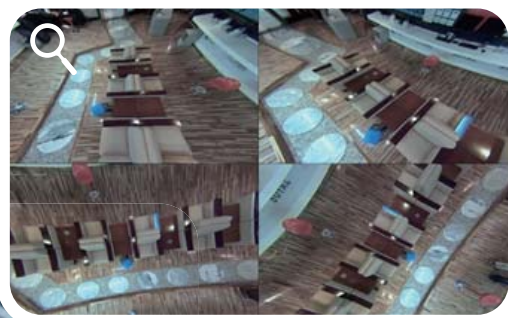

零售店铺 800 平方米	标清摄像机	高清摄像机
安装摄像机	8 支摄像机	4 支摄像机 (高清比标清清晰 3 倍)
安装拉线	8 个位置	4 个位置
搬迁成本	较高	较低
维护成本	较高	较低

方案架构：

收银区是连锁店中顾客最集中的区域，也是最能直观反映连锁店服务环节的地点，零售人员的工作状态会直接影响顾客的消费体验，可以说是商铺服务环节的重中之重。所以，对于重要区域（收银台、仓库）采用高清监控，即时监控重要区域的情况，呈现更细部的画面观察。

贵重商品展区的监控，只需一支鱼眼全景高清摄像机，即可监看现场所有柜台，以摄取更多图像细节和更广阔的视角，取代多支标清摄像机，轻松实现 360 度零盲区监控。

单画面预览

四分割预览

180 度预览

1800 平方米之内图像效果

360 度预览

0 盲点 360° 全景监控

只需一支鱼眼全景高清摄像机