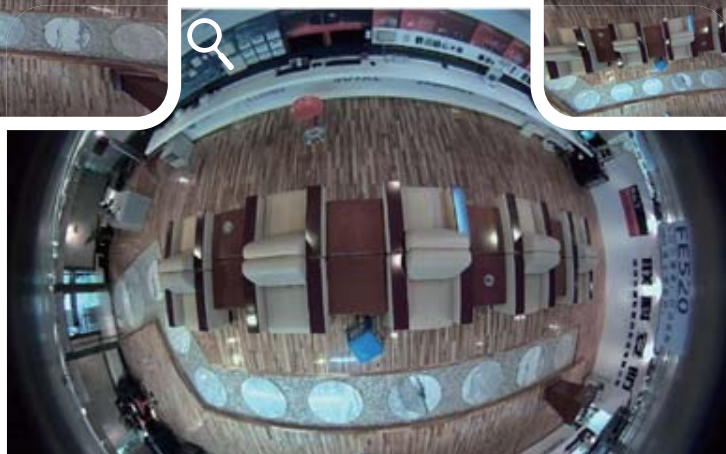

零售店铺 800 平方米	标清摄像机	高清摄像机
安装摄像机	8 支摄像机	4 支摄像机 (高清比标清清晰 3 倍)
安装拉线	8 个位置	4 个位置
搬迁成本	较高	较低
维护成本	较高	较低

方案架构：

收银区是连锁店中顾客最集中的区域，也是最能直观反映连锁店服务环节的地点，零售人员的工作状态会直接影响顾客的消费体验，可以说是商铺服务环节的重中之重。所以，对于重要区域（收银台、仓库）采用高清监控，即时监控重要区域的情况，呈现更细部的画面观察。

贵重商品展区的监控，只需一支鱼眼全景高清摄像机，即可监看现场所有柜台，以摄取更多图像细节和更广阔的视角，取代多支标清摄像机，轻松实现 360 度零盲区监控。

单画面预览

四分割预览

180 度预览

1800 平方米之内图像效果

360 度预览

0 盲点 360° 全景监控

只需一支鱼眼全景高清摄像机