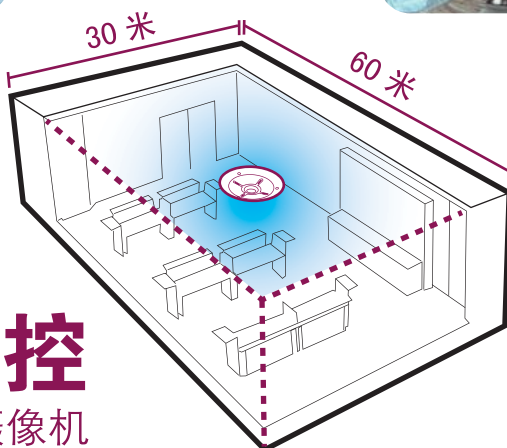

零售店铺 800 平方米	标清摄像机	高清摄像机
安装摄像机	8 支摄像机	4 支摄像机 (高清比标清清晰 3 倍)
安装拉线	8 个位置	4 个位置
搬迁成本	较高	较低
维护成本	较高	较低

方案架构：

收银区是连锁店中顾客最集中的区域，也是最能直观反映连锁店服务环节的地点，零售人员的工作状态会直接影响顾客的消费体验，可以说是商铺服务环节的重中之重。所以，对于重要区域（收银台、仓库）采用高清监控，即时监控重要区域的情况，呈现更细部的画面观察。

贵重商品展区的监控，只需一支鱼眼全景高清摄像机，即可监看现场所有柜台，以摄取更多图像细节和更广阔的视角，取代多支标清摄像机，轻松实现 360 度零盲区监控。

单画面预览

四分割预览

180 度预览

1800 平方米之内图像效果

360 度预览

0 盲点 360° 全景监控

只需一支鱼眼全景高清摄像机

点此观看影片

高清系统架构图

总结

无论您经营一个商铺还是连锁店，GeoVision 高清监控系统都能显著地提高您的管理效益。GeoVision 高清监控系统不仅可以从根本上杜绝店铺防损的问题，更可以极大的方便您对店铺进行的日常规范管理，更清晰的监控到细微信息，为您的客服管理提供重要依据。完整的高清监控系统提供了一套全新的工具可达到卓越的管理效果。