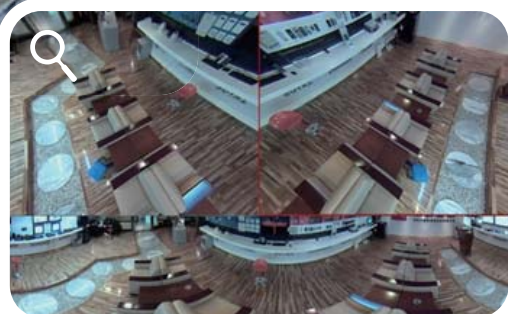

零售店铺 800 平方米	标清摄像机	高清摄像机
安装摄像机	8 支摄像机	4 支摄像机 (高清比标清清晰 3 倍)
安装拉线	8 个位置	4 个位置
搬迁成本	较高	较低
维护成本	较高	较低

方案架构：

收银区是连锁店中顾客最集中的区域，也是最能直观反映连锁店服务环节的地点，零售人员的工作状态会直接影响顾客的消费体验，可以说是商铺服务环节的重中之重。所以，对于重要区域（收银台、仓库）采用高清监控，即时监控重要区域的情况，呈现更细部的画面观察。

贵重商品展区的监控，只需一支鱼眼全景高清摄像机，即可监看现场所有柜台，以摄取更多图像细节和更广阔的视角，取代多支标清摄像机，轻松实现 360 度零盲区监控。

单画面预览

四分割预览

180 度预览

1800 平方米之内图像效果

360 度预览

0 盲点 360° 全景监控

只需一支鱼眼全景高清摄像机

点此观看影片

高清系统架构图

总结

无论您经营一个商铺还是连锁店，GeoVision 高清监控系统都能显著地提高您的管理效益。GeoVision 高清监控系统不仅可以从根本上杜绝店铺防损的问题，更可以极大的方便您对店铺进行的日常规范管理，更清晰的监控到细微信息，为您的客服管理提供重要依据。完整的高清监控系统提供了一套全新的工具可达到卓越的管理效果。